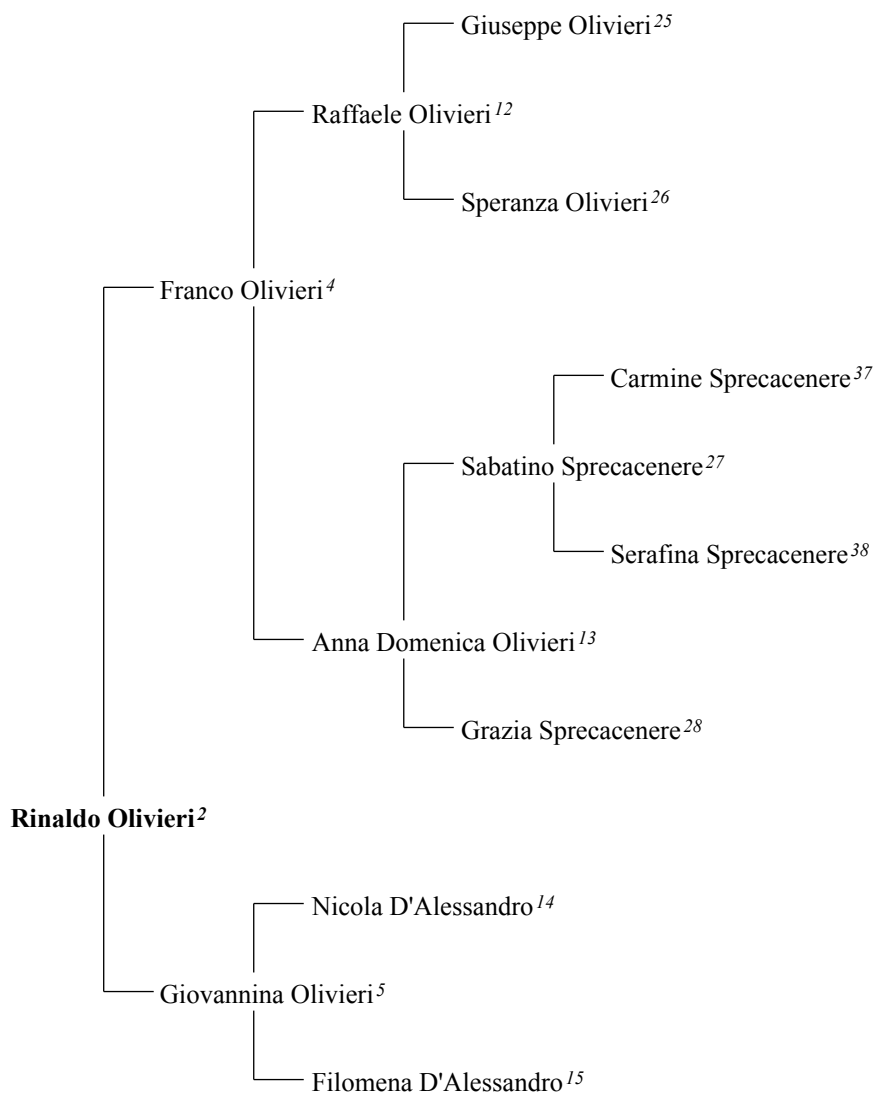

1. ASCENDÊNCIA PATERNA